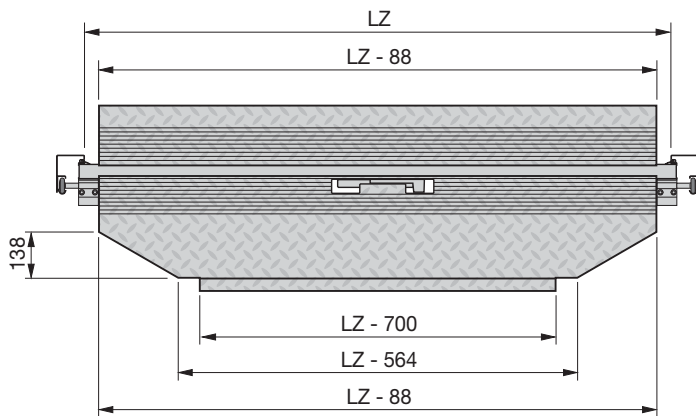

3091977 RE / (Stand 07.2015) Druck 07.2015

EN

Fitting instructions

Sectional door type SPU F42 Parcel Walk / Parcel

A

B

3

3.1

1

2

3

ST 5,5 x 19

3.2

1

M5 x 16

2

ST 5,5 x 16

ST 5,5 x 16

3.3

1

2

7

7.1

8