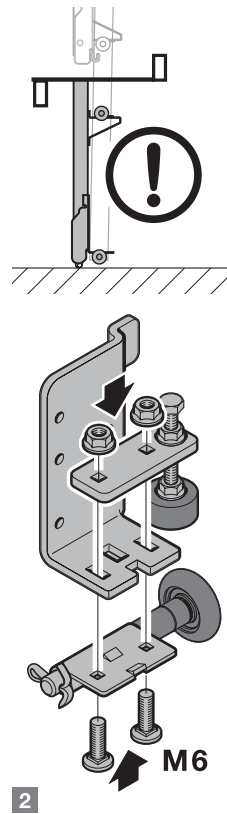

3091977 RE / (Stand 07.2015) Druck 07.2015

EN

Fitting instructions

Sectional door type SPU F42 Parcel Walk / Parcel

A

B

3

3.1

1

2

3

ST 5,5 x 19

3.2

1

M5 x 16

2

ST 5,5 x 16

ST 5,5 x 16

3.3

1

2

7

7.1

8