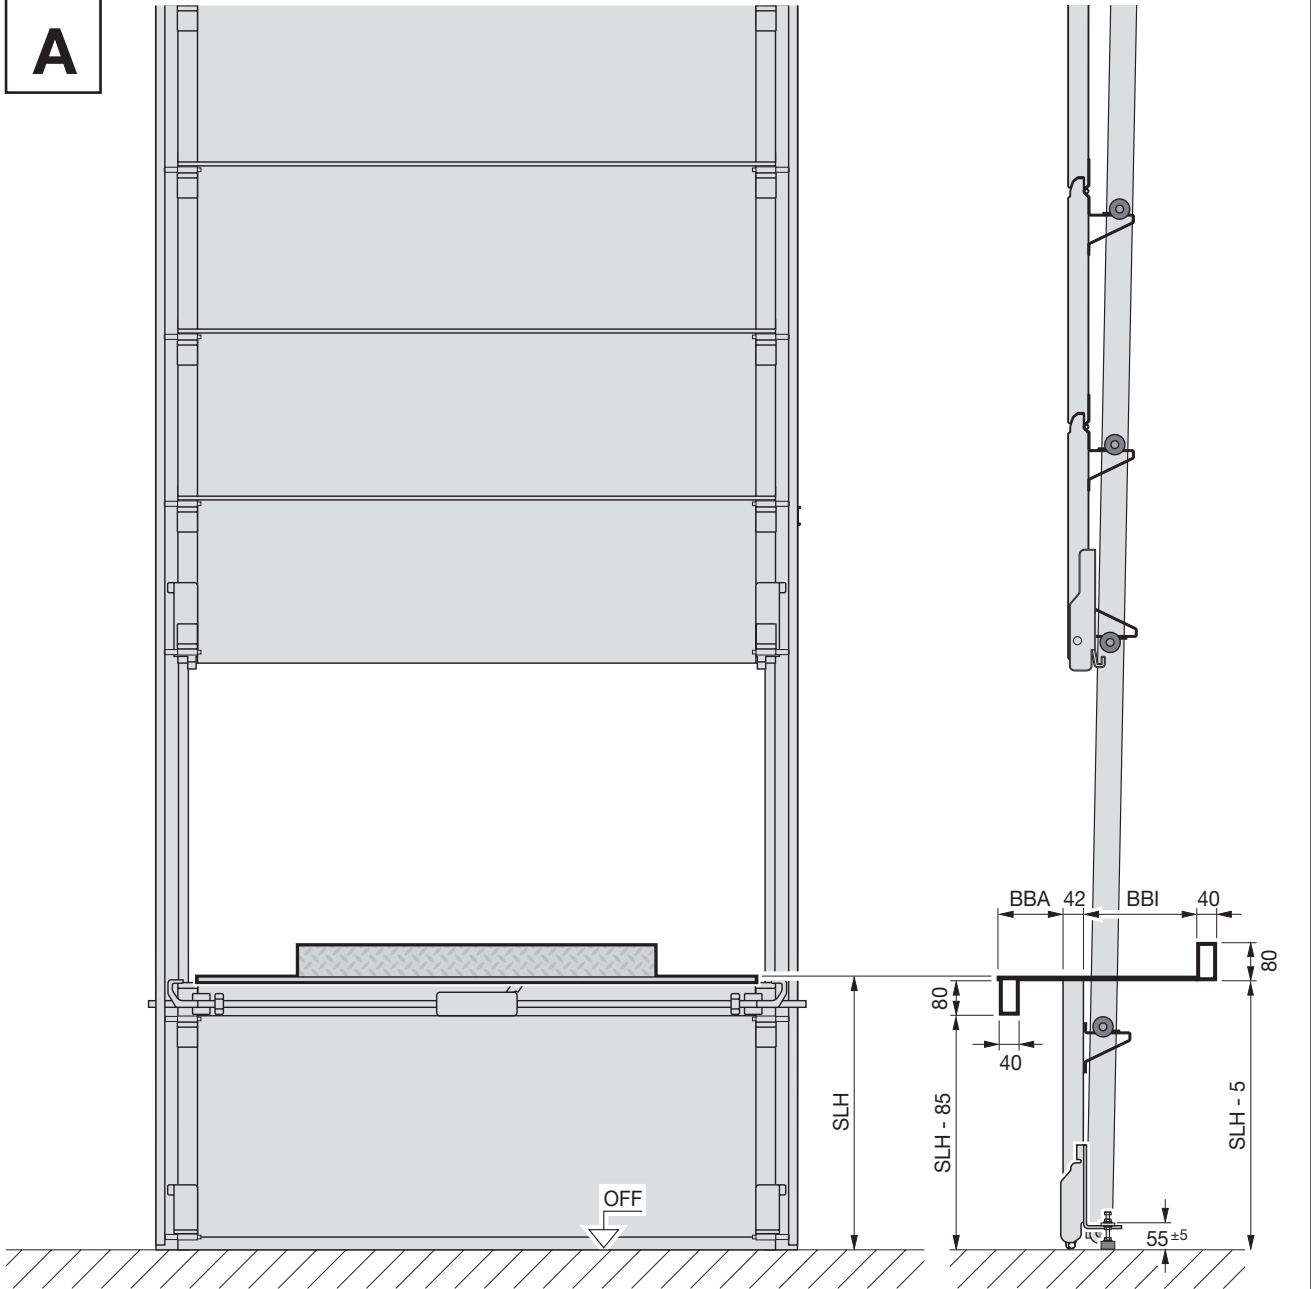

3091977 RE / (Stand 07.2015) Druck 07.2015

EN

Fitting instructions

Sectional door type SPU F42 Parcel Walk / Parcel

A

B

3

3.1

1

2

3

ST 5,5 x 19

3.2

1

M5 x 16

2

ST 5,5 x 16

ST 5,5 x 16

3.3

1

2

7

7.1

8