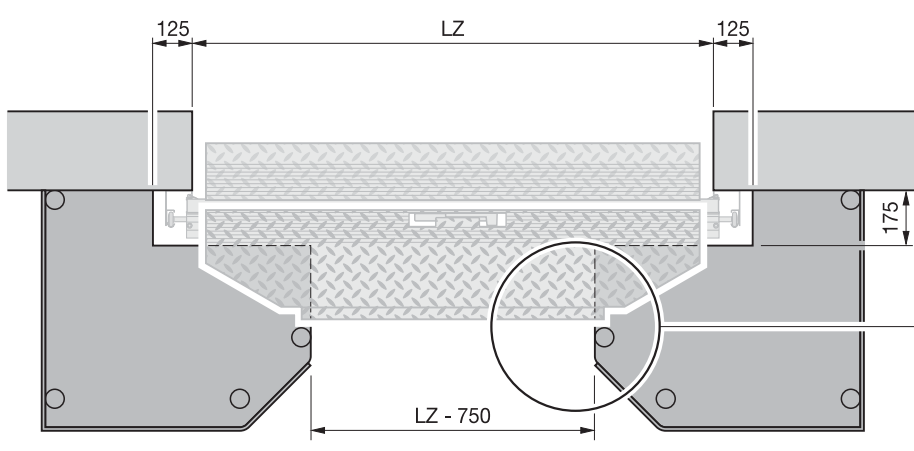

3091977 RE / (Stand 07.2015) Druck 07.2015

EN

Fitting instructions

Sectional door type SPU F42 Parcel Walk / Parcel

A

B

3

3.1

1

2

3

ST 5,5 x 19

3.2

1

M5 x 16

2

ST 5,5 x 16

ST 5,5 x 16

3.3

1

2

7

7.1

8