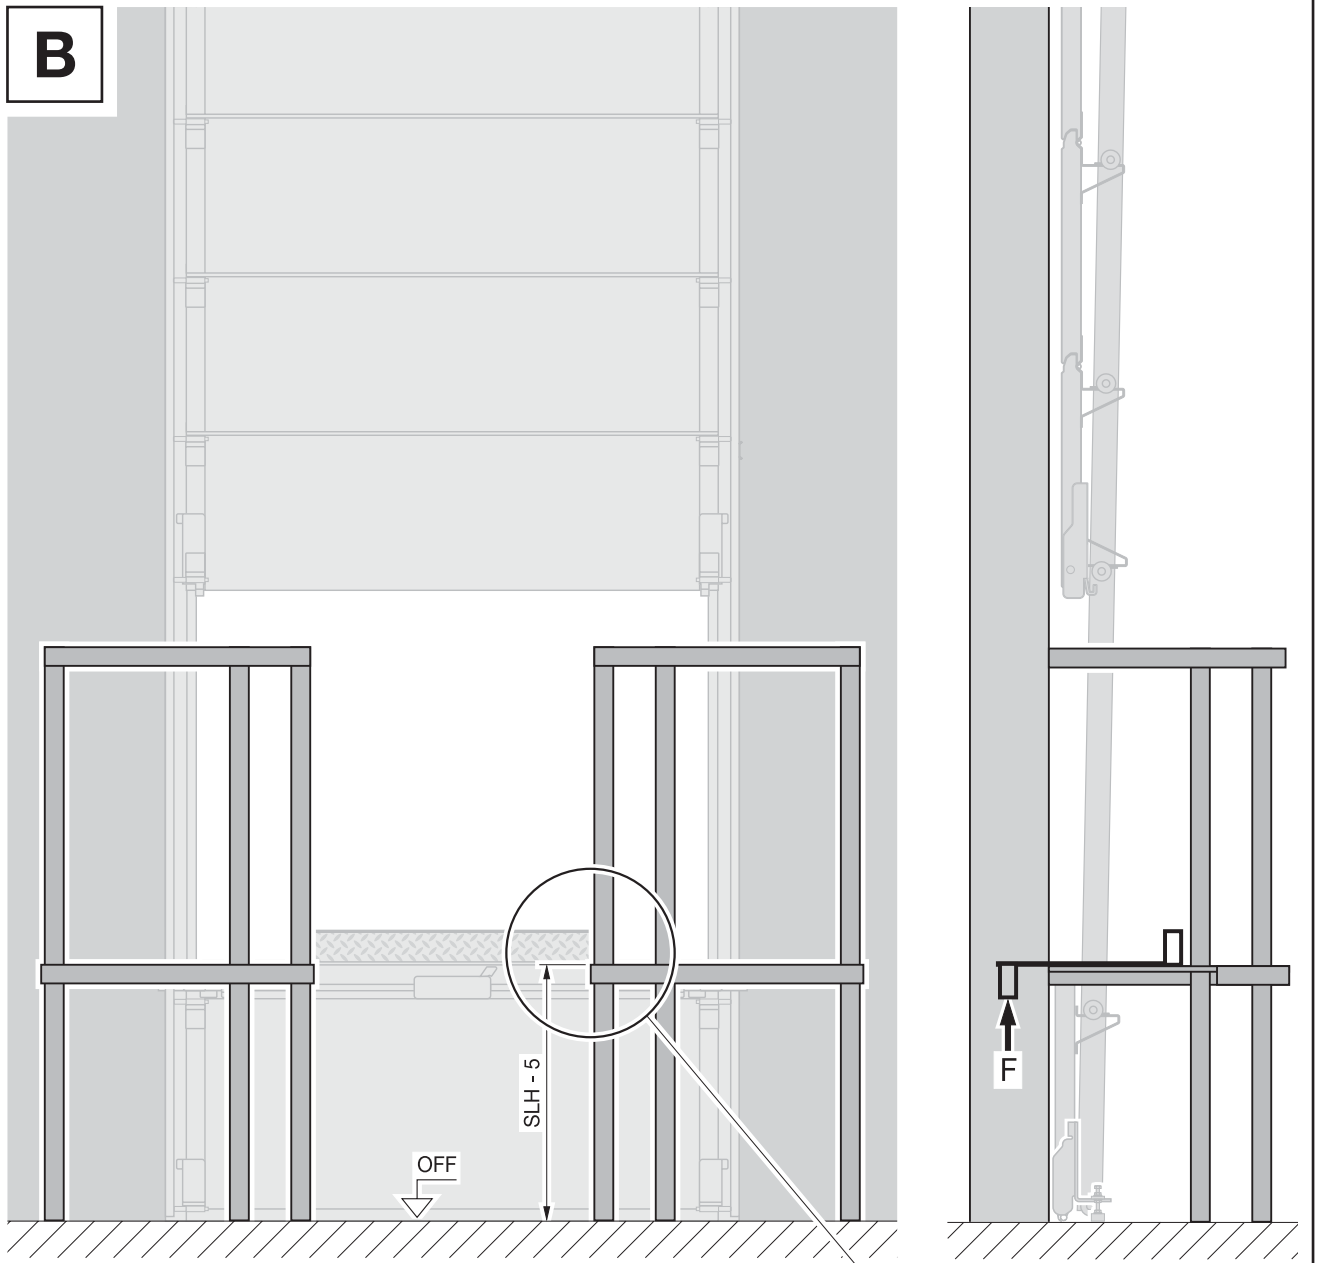

3091977 RE / (Stand 07.2015) Druck 07.2015

EN

Fitting instructions

Sectional door type SPU F42 Parcel Walk / Parcel

A

B

3

3.1

1

2

3

ST 5,5 x 19

3.2

1

M5 x 16

2

ST 5,5 x 16

ST 5,5 x 16

3.3

1

2

7

7.1

8