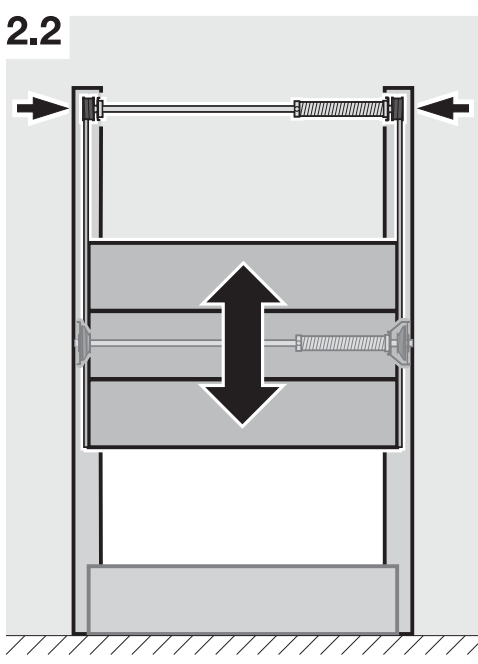

3091977 RE / (Stand 07.2015) Druck 07.2015

EN

Fitting instructions

Sectional door type SPU F42 Parcel Walk / Parcel

A

B

3

3.1

1

2

3

ST 5,5 x 19

3.2

1

M5 x 16

2

ST 5,5 x 16

ST 5,5 x 16

3.3

1

2

7

7.1

8