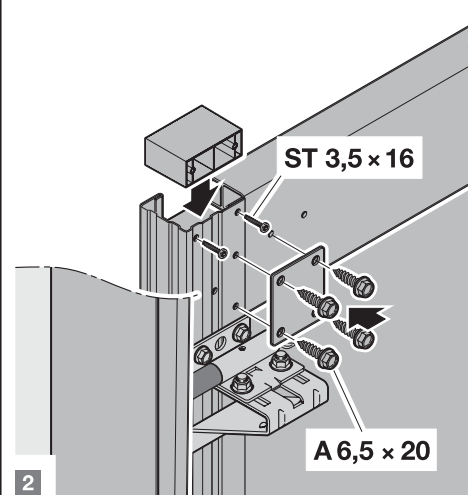

3091977 RE / (Stand 07.2015) Druck 07.2015

EN

Fitting instructions

Sectional door type SPU F42 Parcel Walk / Parcel

A

B

3

3.1

1

2

3

ST 5,5 x 19

3.2

1

M5 x 16

2

ST 5,5 x 16

ST 5,5 x 16

3.3

1

2

7

7.1

8