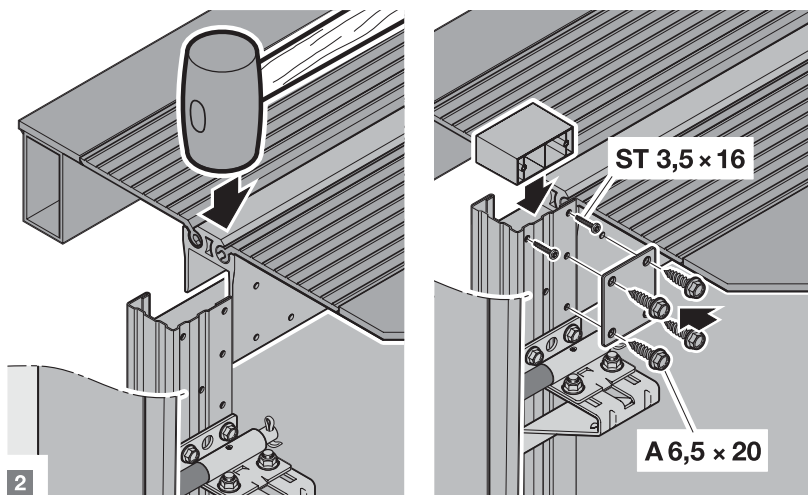

3091977 RE / (Stand 07.2015) Druck 07.2015

EN

Fitting instructions

Sectional door type SPU F42 Parcel Walk / Parcel

A

B

3

3.1

1

2

3

ST 5,5 x 19

3.2

1

M5 x 16

2

ST 5,5 x 16

ST 5,5 x 16

3.3

1

2

7

7.1

8