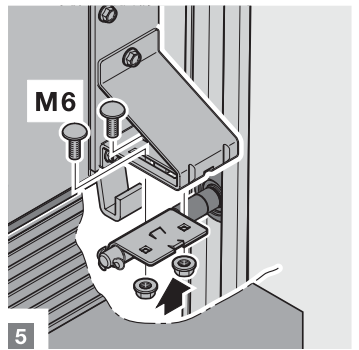

3091977 RE / (Stand 07.2015) Druck 07.2015

EN

Fitting instructions

Sectional door type SPU F42 Parcel Walk / Parcel

A

B

3

3.1

1

2

3

ST 5,5 x 19

3.2

1

M5 x 16

2