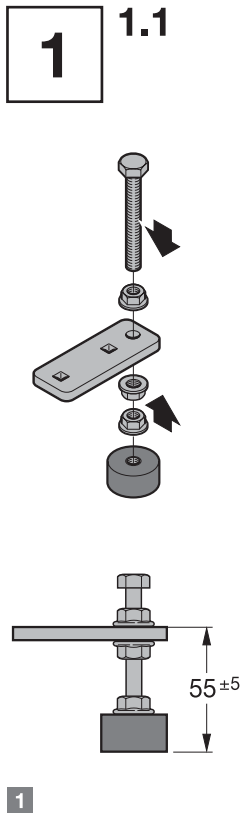

3091977 RE / (Stand 07.2015) Druck 07.2015

EN

Fitting instructions

Sectional door type SPU F42 Parcel Walk / Parcel

A

B

3

3.1

1

2

3

ST 5,5 x 19

3.2

1

M5 x 16

2

ST 5,5 x 16

ST 5,5 x 16

3.3

1

2

7

7.1

8