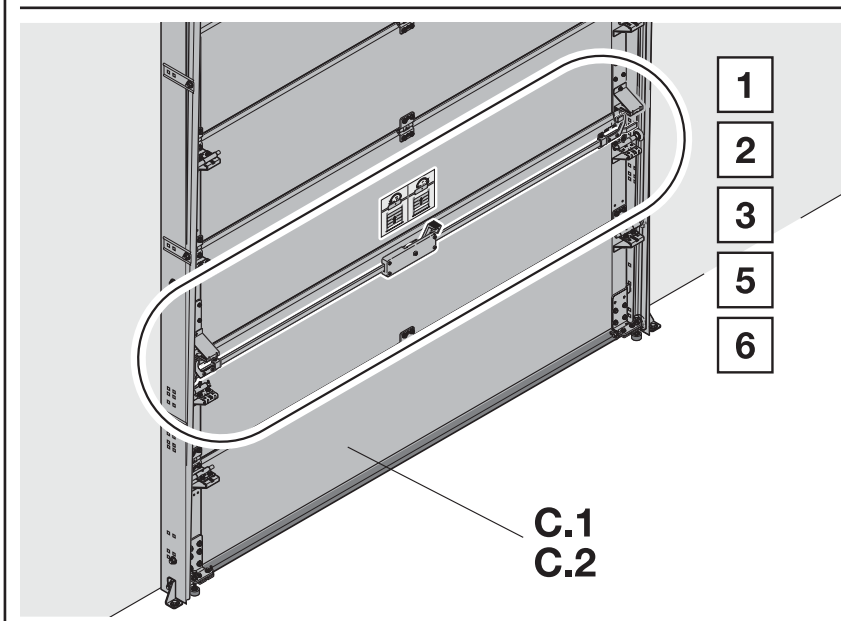

3091977 RE / (Stand 07.2015) Druck 07.2015

EN

Fitting instructions

Sectional door type SPU F42 Parcel Walk / Parcel

A

B

3

3.1

1

2

3

ST 5,5 x 19

3.2

1

M5 x 16

2

ST 5,5 x 16

ST 5,5 x 16

3.3

1

2

7

7.1

8