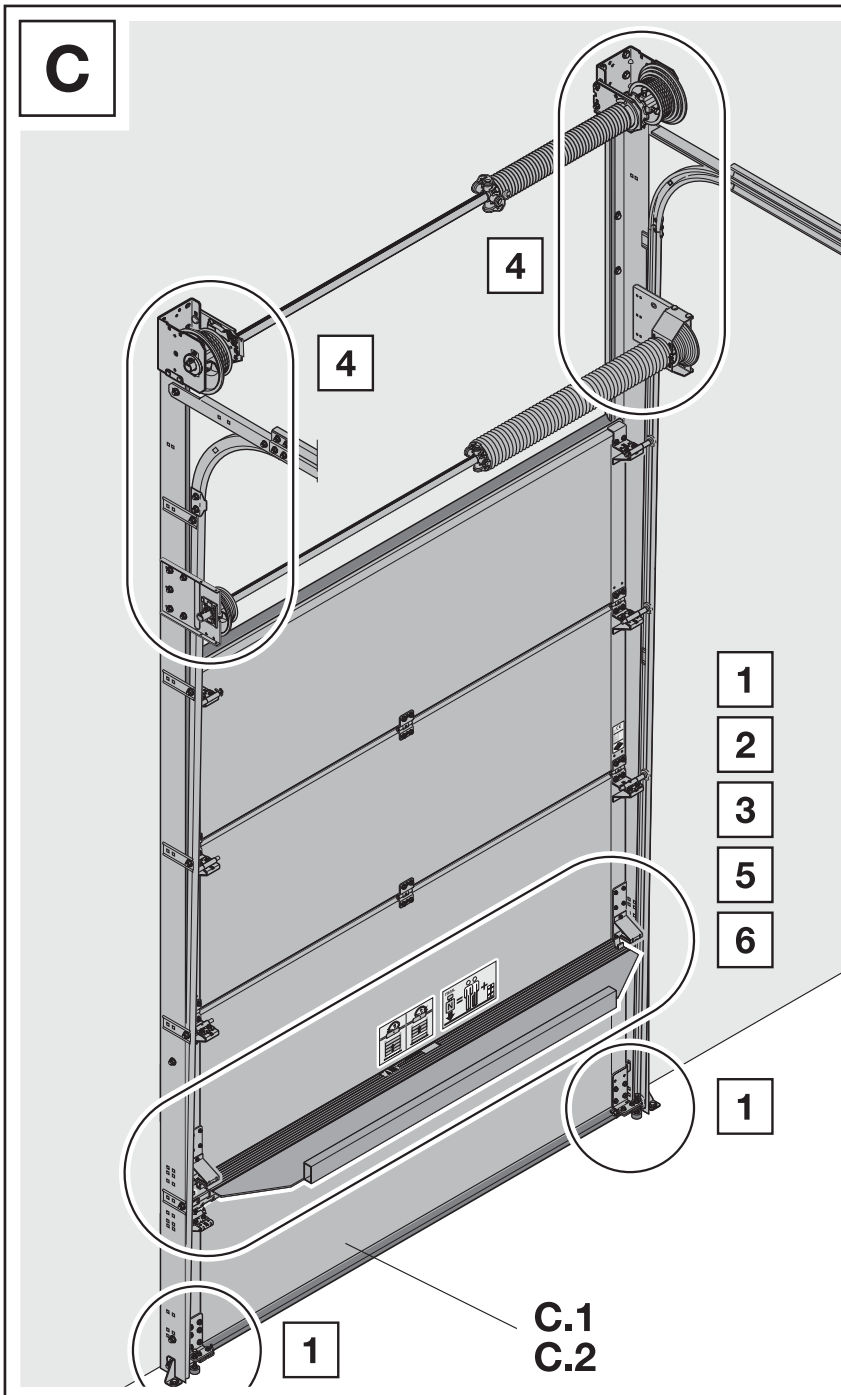

3091977 RE / (Stand 07.2015) Druck 07.2015

EN

Fitting instructions

Sectional door type SPU F42 Parcel Walk / Parcel

A

B

3

3.1

1

2

3

ST 5,5 x 19

3.2

1

M5 x 16

2

ST 5,5 x 16

ST 5,5 x 16

3.3

1

2

7

7.1

8