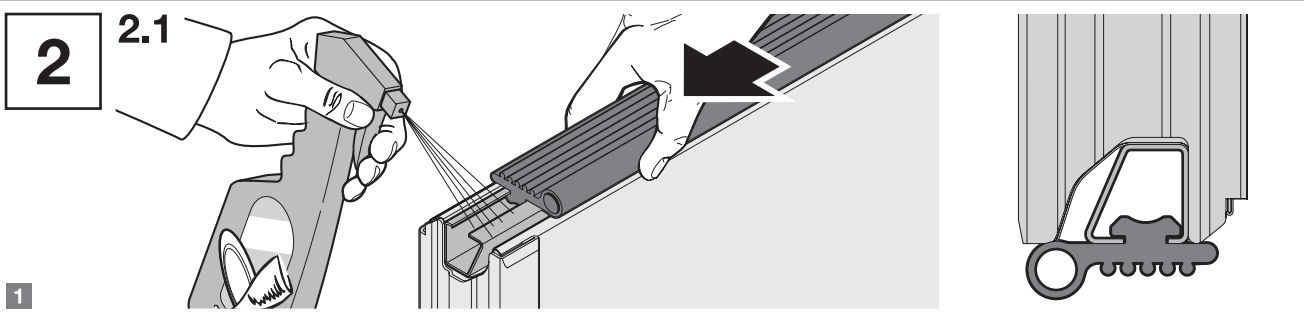

3091977 RE / (Stand 07.2015) Druck 07.2015

EN

Fitting instructions

Sectional door type SPU F42 Parcel Walk / Parcel

A

B

3

3.1

1

2

3

ST 5,5 x 19

3.2

1

M5 x 16

2

ST 5,5 x 16

ST 5,5 x 16

3.3

1

2

7

7.1

8