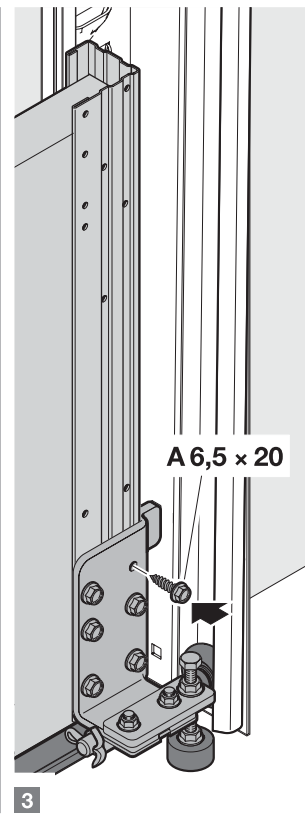

3091977 RE / (Stand 07.2015) Druck 07.2015

EN

Fitting instructions

Sectional door type SPU F42 Parcel Walk / Parcel

A

B

3

3.1

1

2

3

ST 5,5 x 19

3.2

1

M5 x 16

2