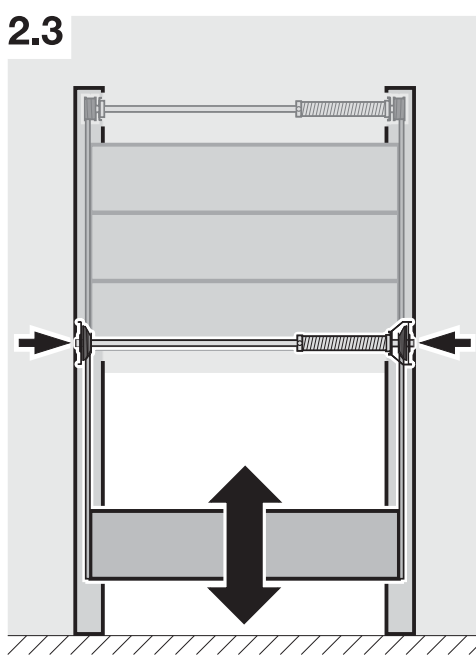

3091977 RE / (Stand 07.2015) Druck 07.2015

EN

Fitting instructions

Sectional door type SPU F42 Parcel Walk / Parcel

A

B

3

3.1

1

2

3

ST 5,5 x 19

3.2

1

M5 x 16

2

ST 5,5 x 16

ST 5,5 x 16

3.3

1

2

7

7.1

8