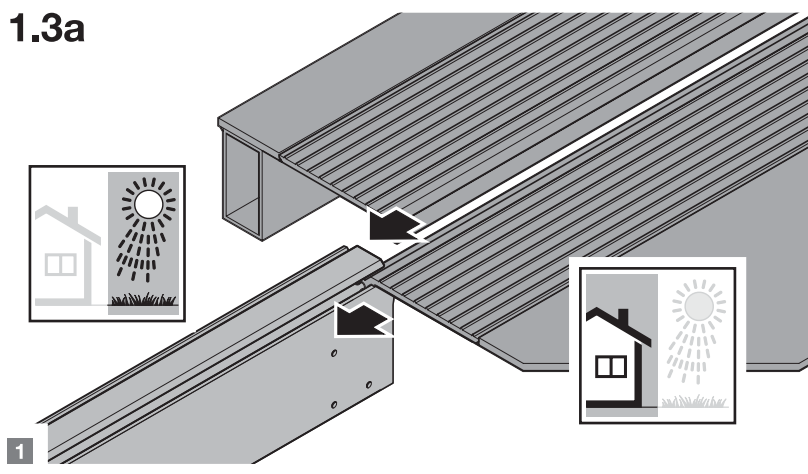

3091977 RE / (Stand 07.2015) Druck 07.2015

EN

Fitting instructions

Sectional door type SPU F42 Parcel Walk / Parcel

A

B

3

3.1

1

2

3

ST 5,5 x 19

3.2

1

M5 x 16

2

ST 5,5 x 16

ST 5,5 x 16

3.3

1

2

7

7.1

8