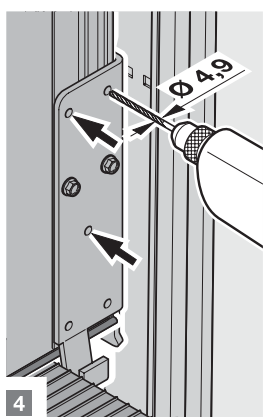

3091977 RE / (Stand 07.2015) Druck 07.2015

EN

Fitting instructions

Sectional door type SPU F42 Parcel Walk / Parcel

A

B

3

3.1