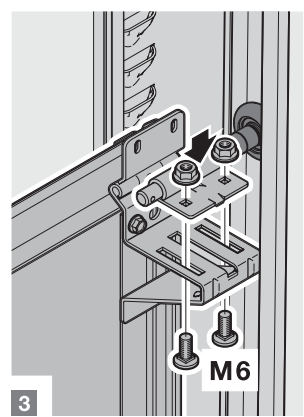

3091977 RE / (Stand 07.2015) Druck 07.2015

EN

Fitting instructions

Sectional door type SPU F42 Parcel Walk / Parcel

A

B

3

3.1