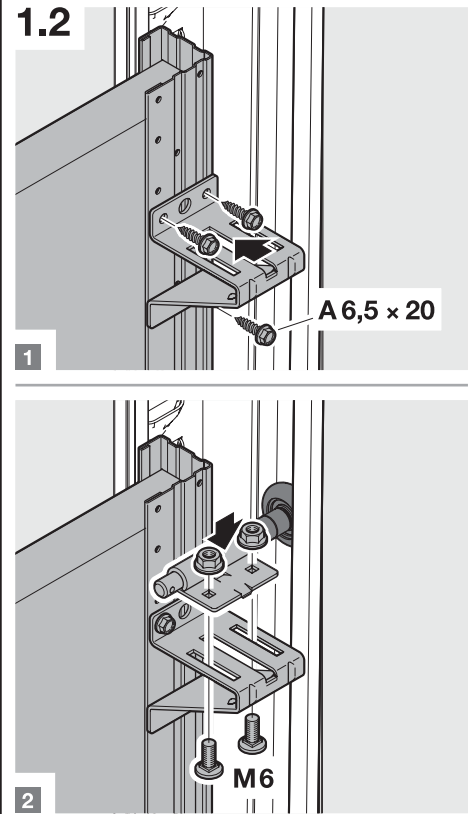

3091977 RE / (Stand 07.2015) Druck 07.2015

EN

Fitting instructions

Sectional door type SPU F42 Parcel Walk / Parcel

A

B

3

3.1

1

2

3

ST 5,5 x 19

3.2

1

M5 x 16

2