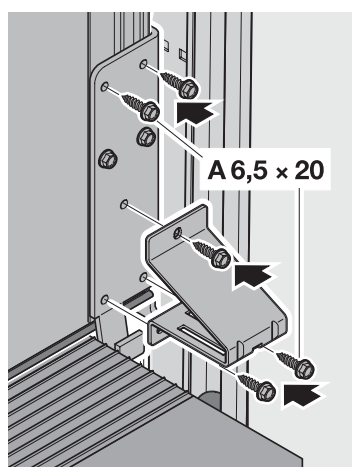

3091977 RE / (Stand 07.2015) Druck 07.2015

EN

Fitting instructions

Sectional door type SPU F42 Parcel Walk / Parcel

A

B

3

3.1

1

2

3

ST 5,5 x 19

3.2

1

M5 x 16

2

ST 5,5 x 16

ST 5,5 x 16

3.3

1

2

7

7.1

8