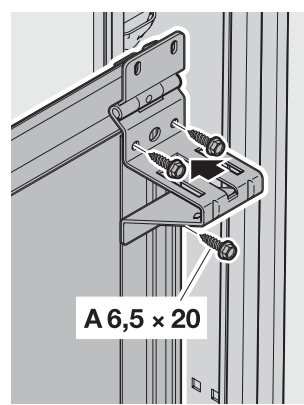

3091977 RE / (Stand 07.2015) Druck 07.2015

EN

Fitting instructions

Sectional door type SPU F42 Parcel Walk / Parcel

A

B

3

3.1