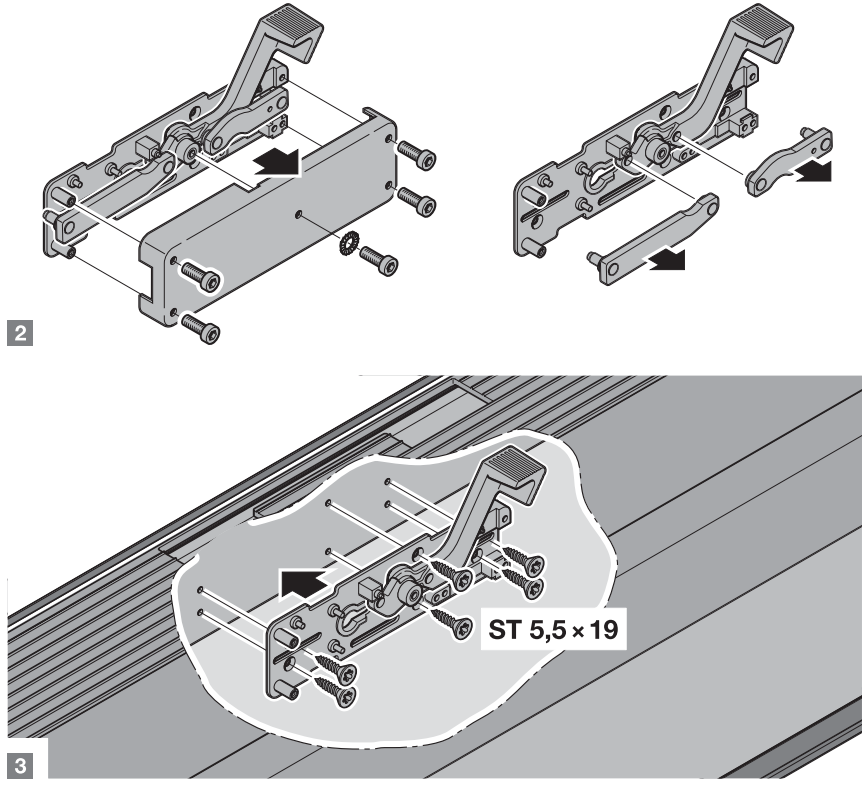

3091977 RE / (Stand 07.2015) Druck 07.2015

EN

Fitting instructions

Sectional door type SPU F42 Parcel Walk / Parcel

A

B

3

3.1

1

2

3

ST 5,5 x 19

3.2

1

M5 x 16

2

ST 5,5 x 16

ST 5,5 x 16

3.3

1

2

7

7.1

8